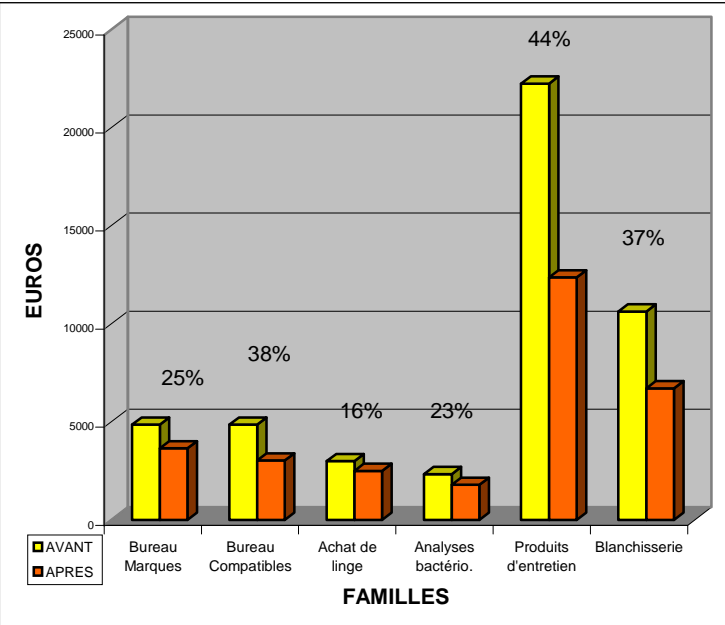

Gains par famille

MERCI POUR VOTRE COLLABORATION

Jeudi 4 mai 2006

CAP'HA 2006

ISAAP
 La Corderie Royale
 17300 ROCHEFORT

Téléphone : 05 46 84 11 83
 Fax : 05 46 83 48 54
 Messagerie : elevesisaap@yahoo.fr

CAP'HA

Depuis 2004 CAP'HA vous permet d'obtenir :

- de meilleurs tarifs
- de meilleures conditions de règlement
- de meilleures conditions de livraison
-

Cet outil existe grâce à l'action des étudiants à la volonté et au soutien de :