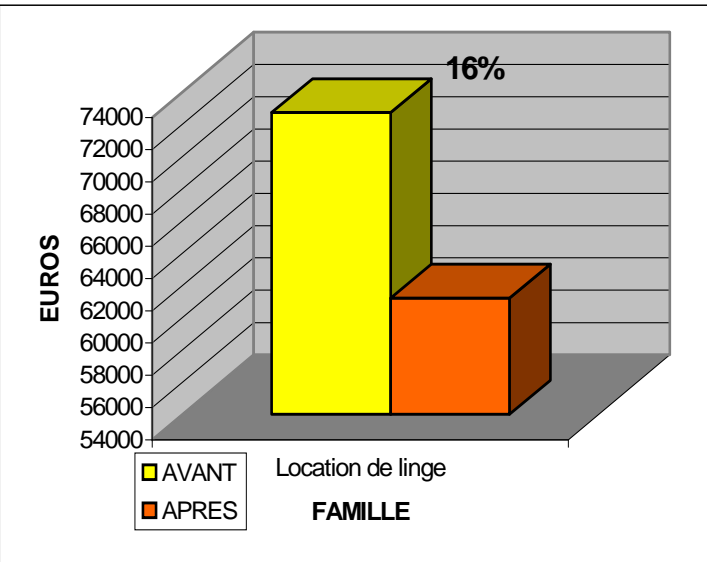

Gains par famille

MERCI POUR VOTRE COLLABORATION

Jeudi 4 mai 2006

CAP'HA 2006

ISAAP
 La Corderie Royale
 17300 ROCHEFORT

Téléphone : 05 46 84 11 83
 Fax : 05 46 83 48 54
 Messagerie : elevesisaap@yahoo.fr

CAP'HA